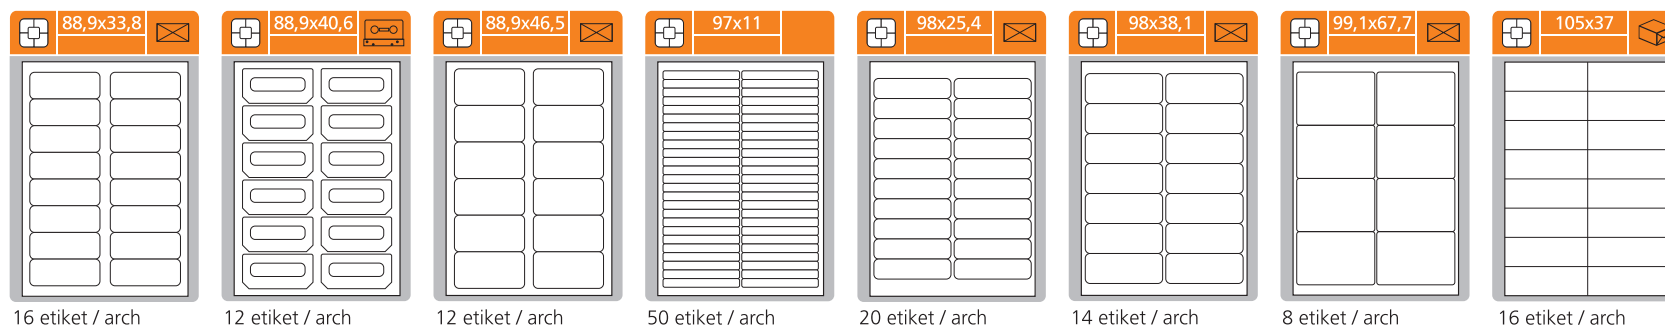

# Print etikety

## 100 x A4 / 30 x A4

S & K > LABEL

16 etiket / arch    12 etiket / arch    12 etiket / arch    50 etiket / arch    20 etiket / arch    14 etiket / arch    8 etiket / arch    16 etiket / arch

14 etiket / arch    12 etiket / arch    10 etiket / arch    8 etiket / arch    4 etikety / arch    2 etikety / arch    14 etiket / arch    7 etiket / arch

### 20 x A4

1 etiketa / arch    1 etiketa / arch    1 etiketa / arch

Dodáváno v barvách:

- bílá
- žlutá
- červená
- modrá
- zelená
- colour MIX

Minimální odběrové množství pro balení 30xA4 je 10 kusů od rozměru