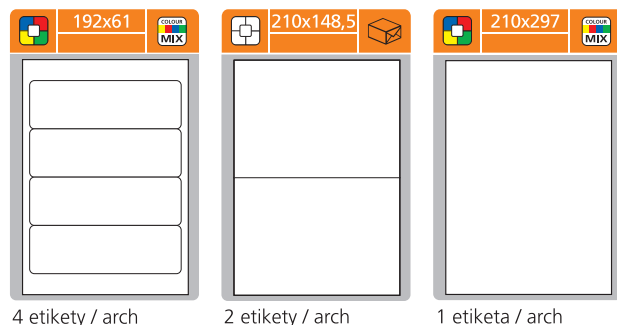

# Print etikety

## 100 x A4 / 30 x A4

S & K > LABEL

16 etiket / arch    12 etiket / arch    12 etiket / arch    50 etiket / arch    20 etiket / arch    14 etiket / arch    8 etiket / arch    16 etiket / arch

14 etiket / arch    12 etiket / arch    10 etiket / arch    8 etiket / arch    4 etikety / arch    2 etikety / arch    14 etiket / arch    7 etiket / arch

4 etikety / arch    2 etikety / arch    1 etiketa / arch

### 20 x A4

1 etiketa / arch    1 etiketa / arch    1 etiketa / arch

Dodáváno v barvách:

- bílá
- žlutá
- červená
- modrá
- zelená
- colour MIX

Minimální odběrové množství pro balení 30xA4 je 10 kusů od rozměru