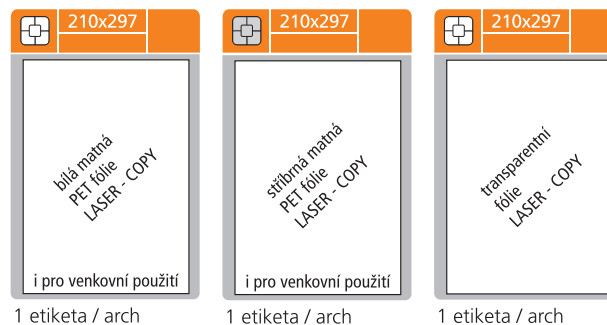

# Print etikety

## 100 x A4 / 30 x A4

S & K > LABEL

16 etiket / arch    12 etiket / arch    12 etiket / arch    50 etiket / arch    20 etiket / arch    14 etiket / arch    8 etiket / arch    16 etiket / arch

14 etiket / arch    12 etiket / arch    10 etiket / arch    8 etiket / arch    4 etikety / arch    2 etikety / arch    14 etiket / arch    7 etiket / arch

4 etikety / arch    2 etikety / arch    1 etiketa / arch

### 20 x A4

1 etiketa / arch    1 etiketa / arch    1 etiketa / arch

Dodáváno v barvách:

- bílá
- žlutá
- červená
- modrá
- zelená
- colour MIX

Minimální odběrové množství pro balení 30xA4 je 10 kusů od rozměru