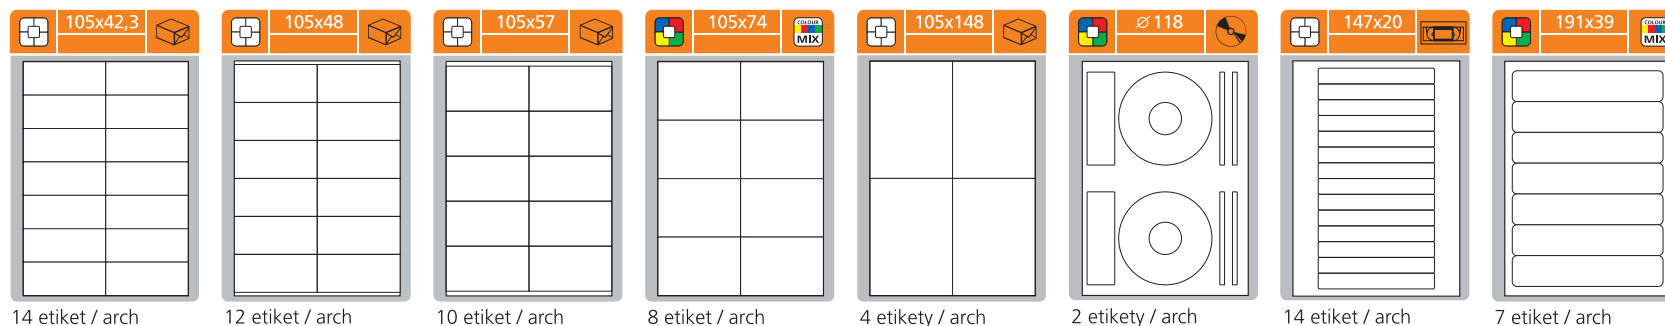

# Print etikety

## 100 x A4 / 30 x A4

S & K > LABEL

16 etiket / arch    12 etiket / arch    12 etiket / arch    50 etiket / arch    20 etiket / arch    14 etiket / arch    8 etiket / arch    16 etiket / arch

14 etiket / arch    12 etiket / arch    10 etiket / arch    8 etiket / arch    4 etikety / arch    2 etikety / arch    14 etiket / arch    7 etiket / arch

### 20 x A4

1 etiketa / arch    1 etiketa / arch    1 etiketa / arch

Dodáváno v barvách:

- bílá
- žlutá
- červená
- modrá
- zelená
- colour MIX

Minimální odběrové množství pro balení 30xA4 je 10 kusů od rozměru